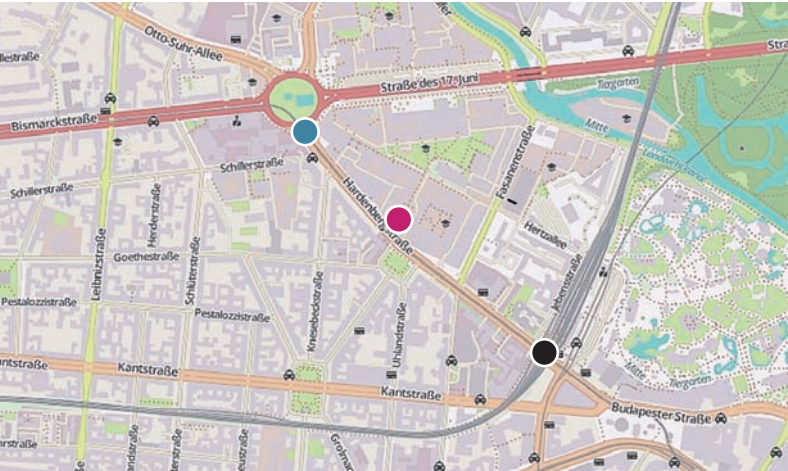

● **Studentenwerk Berlin**  
 Studentenhaus am Steinplatz  
 Hardenbergstraße 35, 10623 Berlin  
 Telefon: (030) 93 939-70  
 Mail: info@studentenwerk-berlin.de  
 www.studentenwerk-berlin.de

Anreise:

● **Bahnhof Zoo**  
 S- und U-Bahn: S5, S7, S75, U55  
 Bus: TXL, 120, 123, 142, 147, 245,  
 M41, M85, N20, N40

● **Ernst-Reuter-Platz**  
 U-Bahn: U2  
 Bus: 245, M45, X9